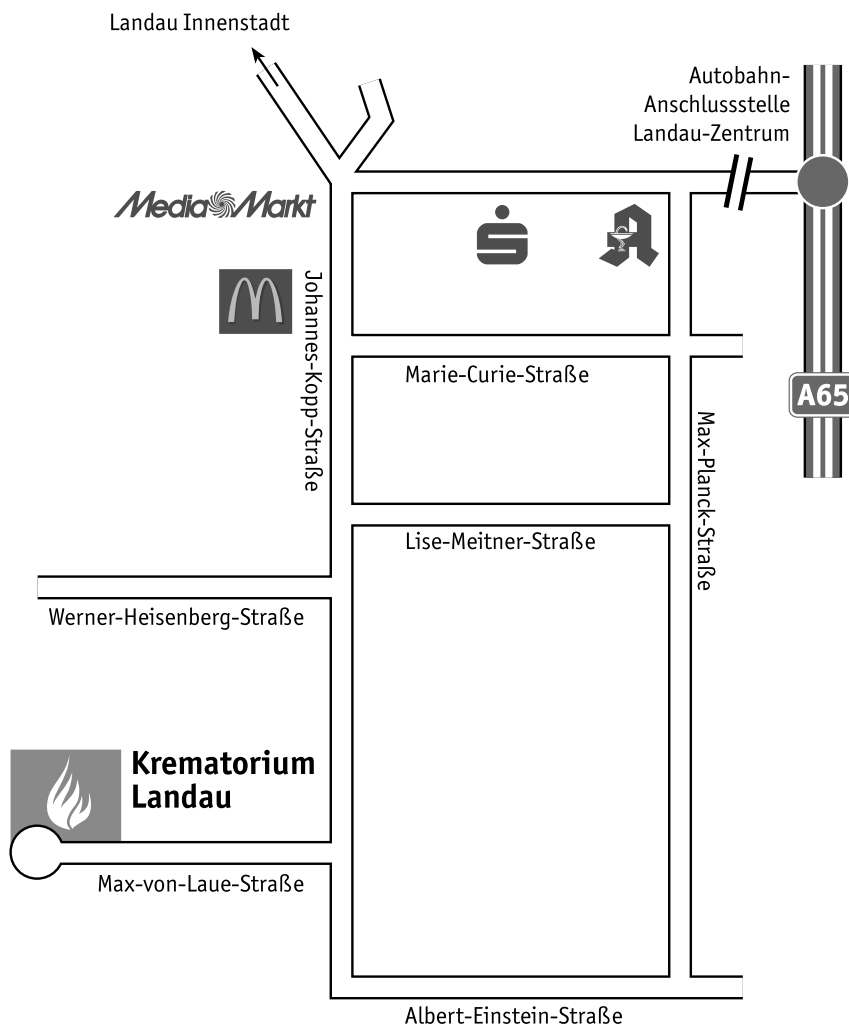

Anfahrtsskizze

Das Krematorium Landau befindet sich in der südlichen Pfalz am Rand des Rhein-Neckar-Gebiet zwischen den Städten Kaiserslautern und Karlsruhe, direkt an der A65, Ausfahrt Landau-Zentrum.