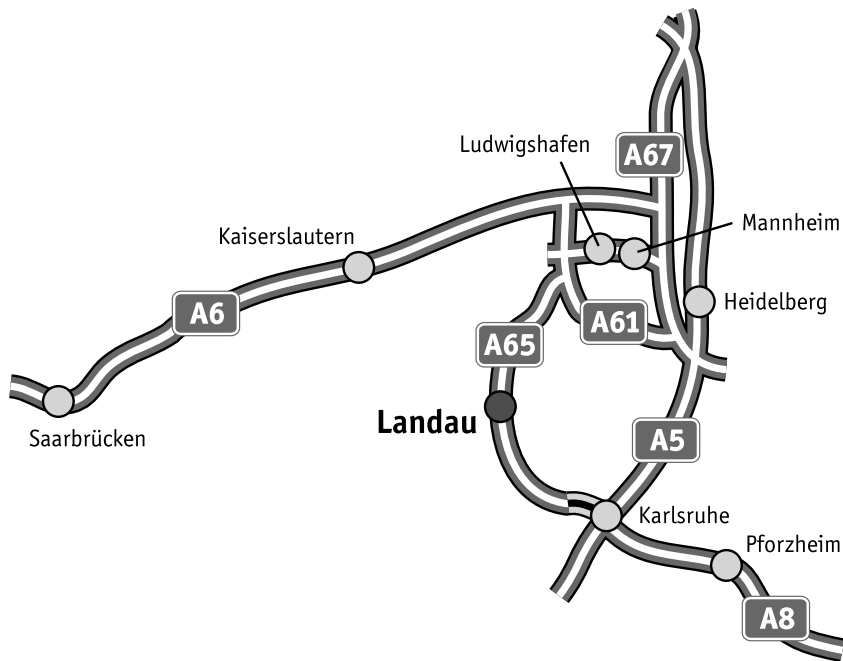

Anfahrtsskizze

Das Krematorium Landau befindet sich in der südlichen Pfalz am Rand des Rhein-Neckar-Gebiet zwischen den Städten Kaiserslautern und Karlsruhe, direkt an der A65, Ausfahrt Landau-Zentrum.